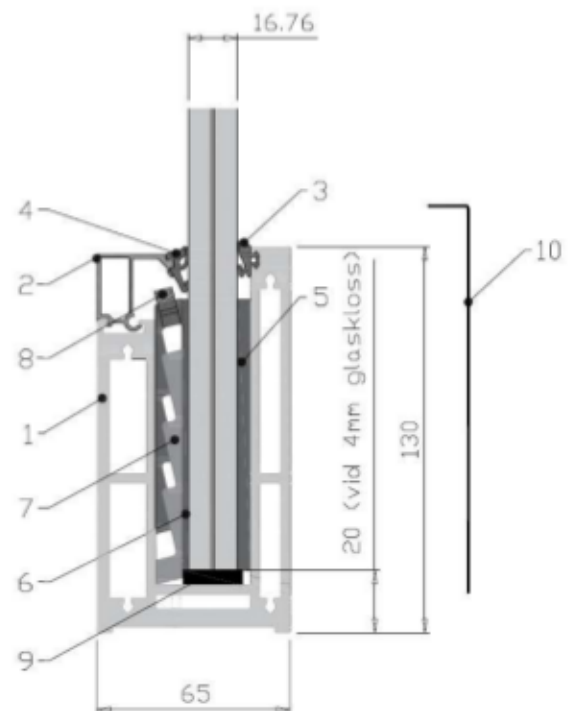

## Teknisk specifikation

Nordic Railing är en aluminiumprofil avsedd för glasräckesmontering.

**Profil:** Naturanodiserat aluminium

**Profilhöjd:** 130 mm

**Profilbredd:** 65 mm

**Glas:** Profilen är anpassad för 16.76 mm glas. **VIKTIGT!** För ett godkänt räcke skall glas vara uppbyggt av en sida 8mm värmeförstärkt härdat glas, 2st 38mm laminat och en sida 8mm härdat glas

## Ingående detaljer

1. Grundprofil
2. Glasningsprofil
3. Falsgummi
4. Kilgummi
5. Packningsgummi 3mm
6. Packningsgummi 2mm
7. Klämkil
8. Spännskruv M6x20
9. Glaskloss tjocklek minst 4mm
10. Täckplåt kan användas vid sidomonterad (ingår ej)